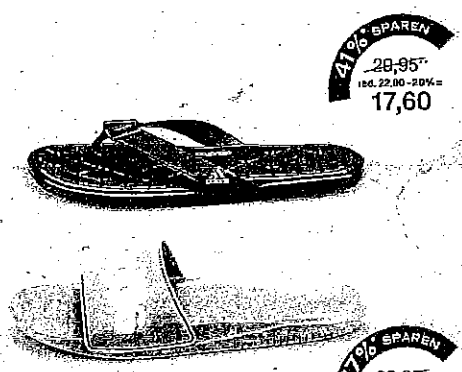

adidas
BADESCHUH
Herren 40-47