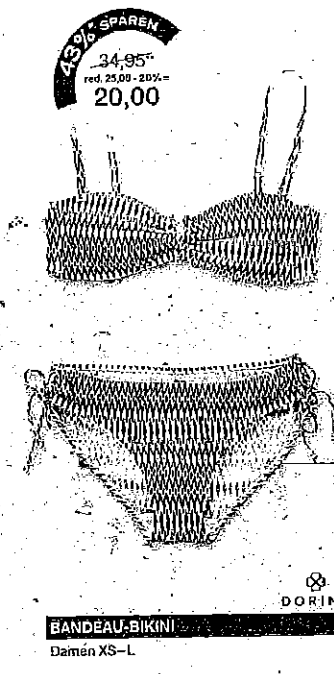

43% SPAREN
34,95€
red. 25,00 - 20% =
20,00

DORINA