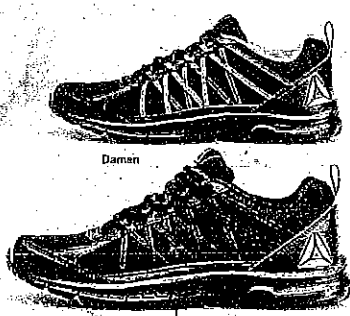

Damen

Herren

LAUFSCHUH Speedlux 2.0
Unterschiedliche Obermaterialien für atmungsaktiven Halt. EVA-Fußbettanlage für besonders hohen Komfort. Strapazierfähige Gummilaufsohle. Flex-Kerben im Vorfußbereich für mehr Flexibilität. Damen 37,5-42, Herren 41-46

40% SPAREN
45,00***
red. 32,00 - 20% =
je 25,60