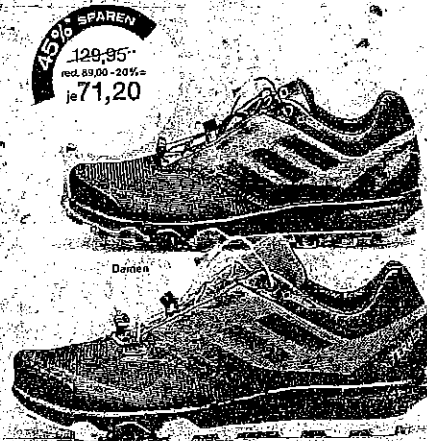

43% SPAREN
34,95[€]
red. 25,00 - 20% =
20,00

CAPRI
Climalite: leichtes, atmungsaktives Gewebe für ein exzellentes Feuchtigkeitsmanagement. Damen XS-L

42% SPAREN
24,95[€]
red. 18,00 - 20% =
je 14,40

TANK
Heatgear: optimaler Feuchtigkeitstransport, hält die Haut trocken und kühlt, wenn die Temperaturen ansteigen. Damen XS-L

45% SPAREN
129,95*
red. 89,00 - 20% =
je 71,20

Damen

WANDERSCHUH Terrex Swift R GTX

Obermaterial mit Mesh-Einsätzen. Wasserdichte und atmungsaktive GORE-TEX®-Membrane. Minimales Gewicht und maximale Stabilität. Geländetauglich, wetterfest und wendig. Damen 37,5-42, Herren 42-47

45% SPAREN
129,95*
red. 89,00 - 20% =
je 71,20

Damen

Herren

TRAIL-RUNNINGSCHUH Terrex GTX

Schlanker, leichter Schuh mit atmungsaktiven Mesh-Einsätzen. Damen 37,5-41, Herren 42-46

35% SPAREN
139,95*
red. 109,00 - 20% =
je 87,20