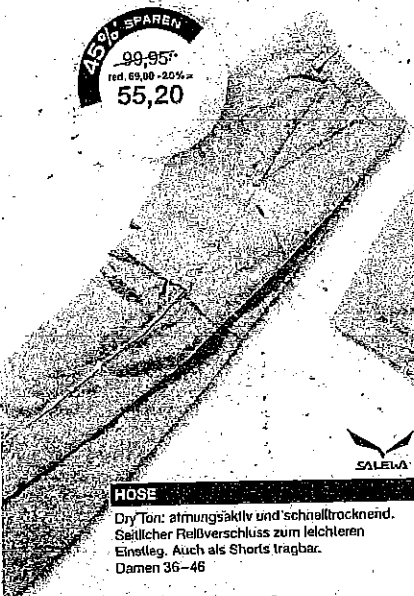

45% SPAREN
99,95*
red. 65,00 - 20% =
55,20