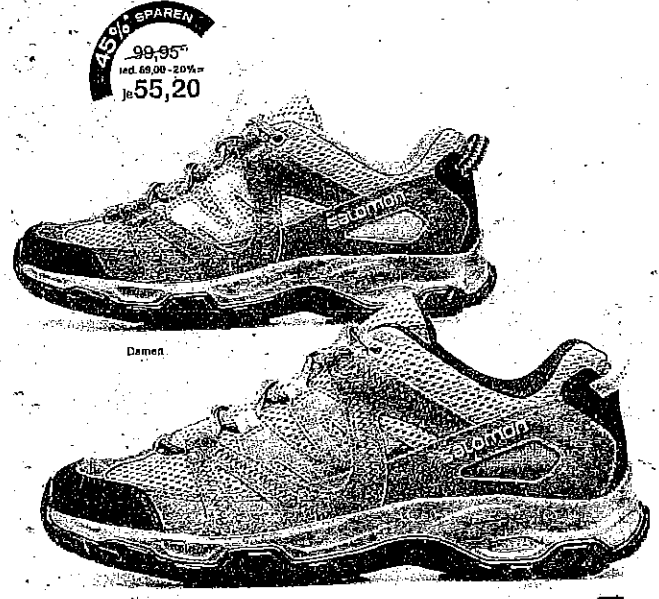

37% SPAREN
114,95*
red. 89,00 - 20% =
47,20

WANDERRUCKSACK Air 32 Airkomfort

Airkomfort Netzrücken, Volumen 32 L

37% SPAREN
149,95*
red. 119,00 - 20% =
je 95,20

Damen

Herren

WANDERSCHUH Prato GTX Mid

Obermaterial Veloursleder mit Mesh-Einsätzen. GORE-TEX®-Membrane. Griffige und rutschsteile Lowa-Außensohle. Damen 37,5-42, Herren 42-46

45% SPAREN
99,95*
red. 89,00 - 20% =
je 55,20

Damen

Herren

WANDERSCHUH Kinchega

Obermaterial Veloursleder mit Mesh-Einsätzen. Rutschfeste Contagrip-Außensohle. Damen 37,5-42, Herren 42-46

* Gültig bis 15.07.2017. Sie erhalten auf alle reduzierten Artikel 20% Sofortrabatt auf den ausgewiesenen Preis an der Kasse und sparen damit bis zu 50% und mehr gegenüber der UVP / unserem bisherigen Preis. Rabatwerte können nicht addiert oder mit anderen Aktionsvorteilen kombiniert werden. Unsere selbstständigen Vertragspartner nehmen an der Aktion nicht teil.