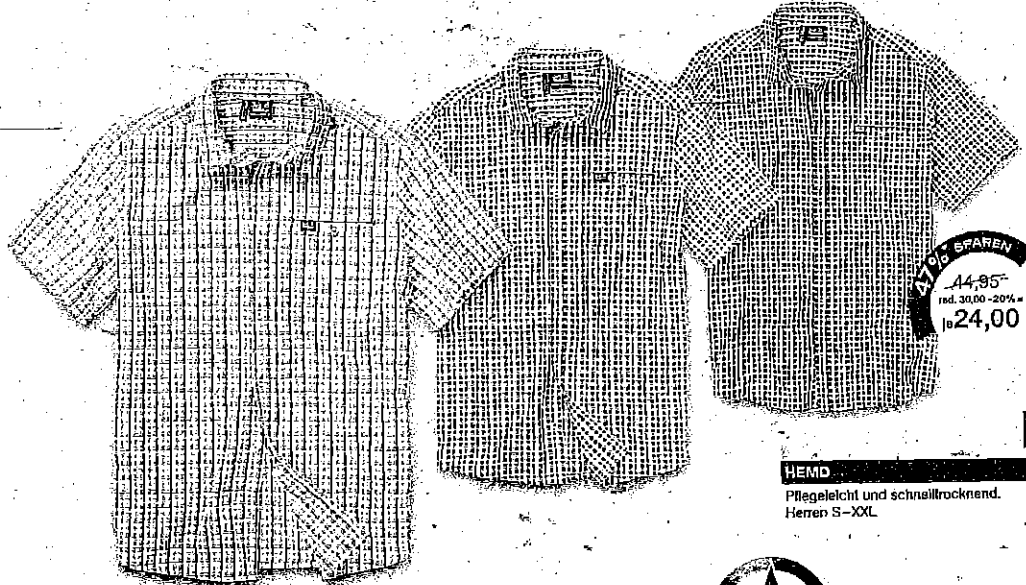

HEMD
MTS: schnelltrocknend, pflegeleicht und atmungsaktiv. UV Schutz 25+. Passform: Active FIL. Nachhaltig hergestelltes Bluesign Produkt. Herren S-XXL

47% SPAREN
-44,95€
red. 30,00 - 20% =
je 24,00